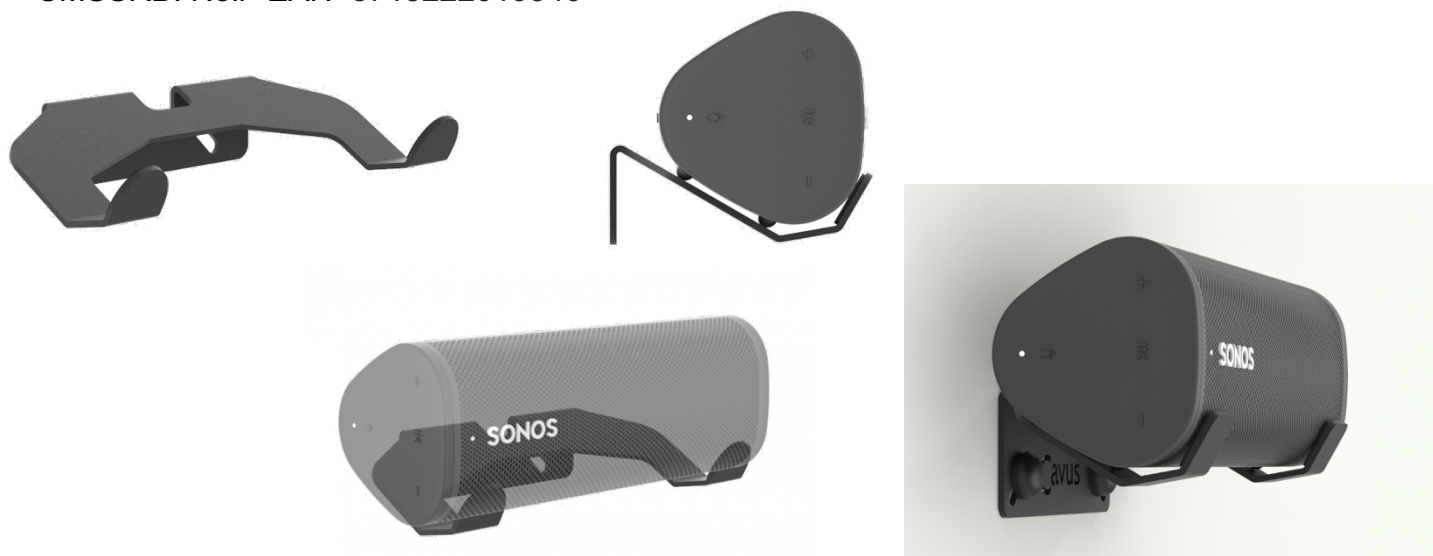

Support mural pour l'enceinte nomade Roam

Le support mural Cavus est spécialement conçu pour accrocher le Sonos Roam
Le support garantit un endroit sûr où vous pouvez accrocher et charger l'enceinte. Si vous placez le support mural à la hauteur d'écoute idéale, vous pouvez également profiter d'une qualité sonore optimale.

CMSSRB. Noir EAN 8713222019546